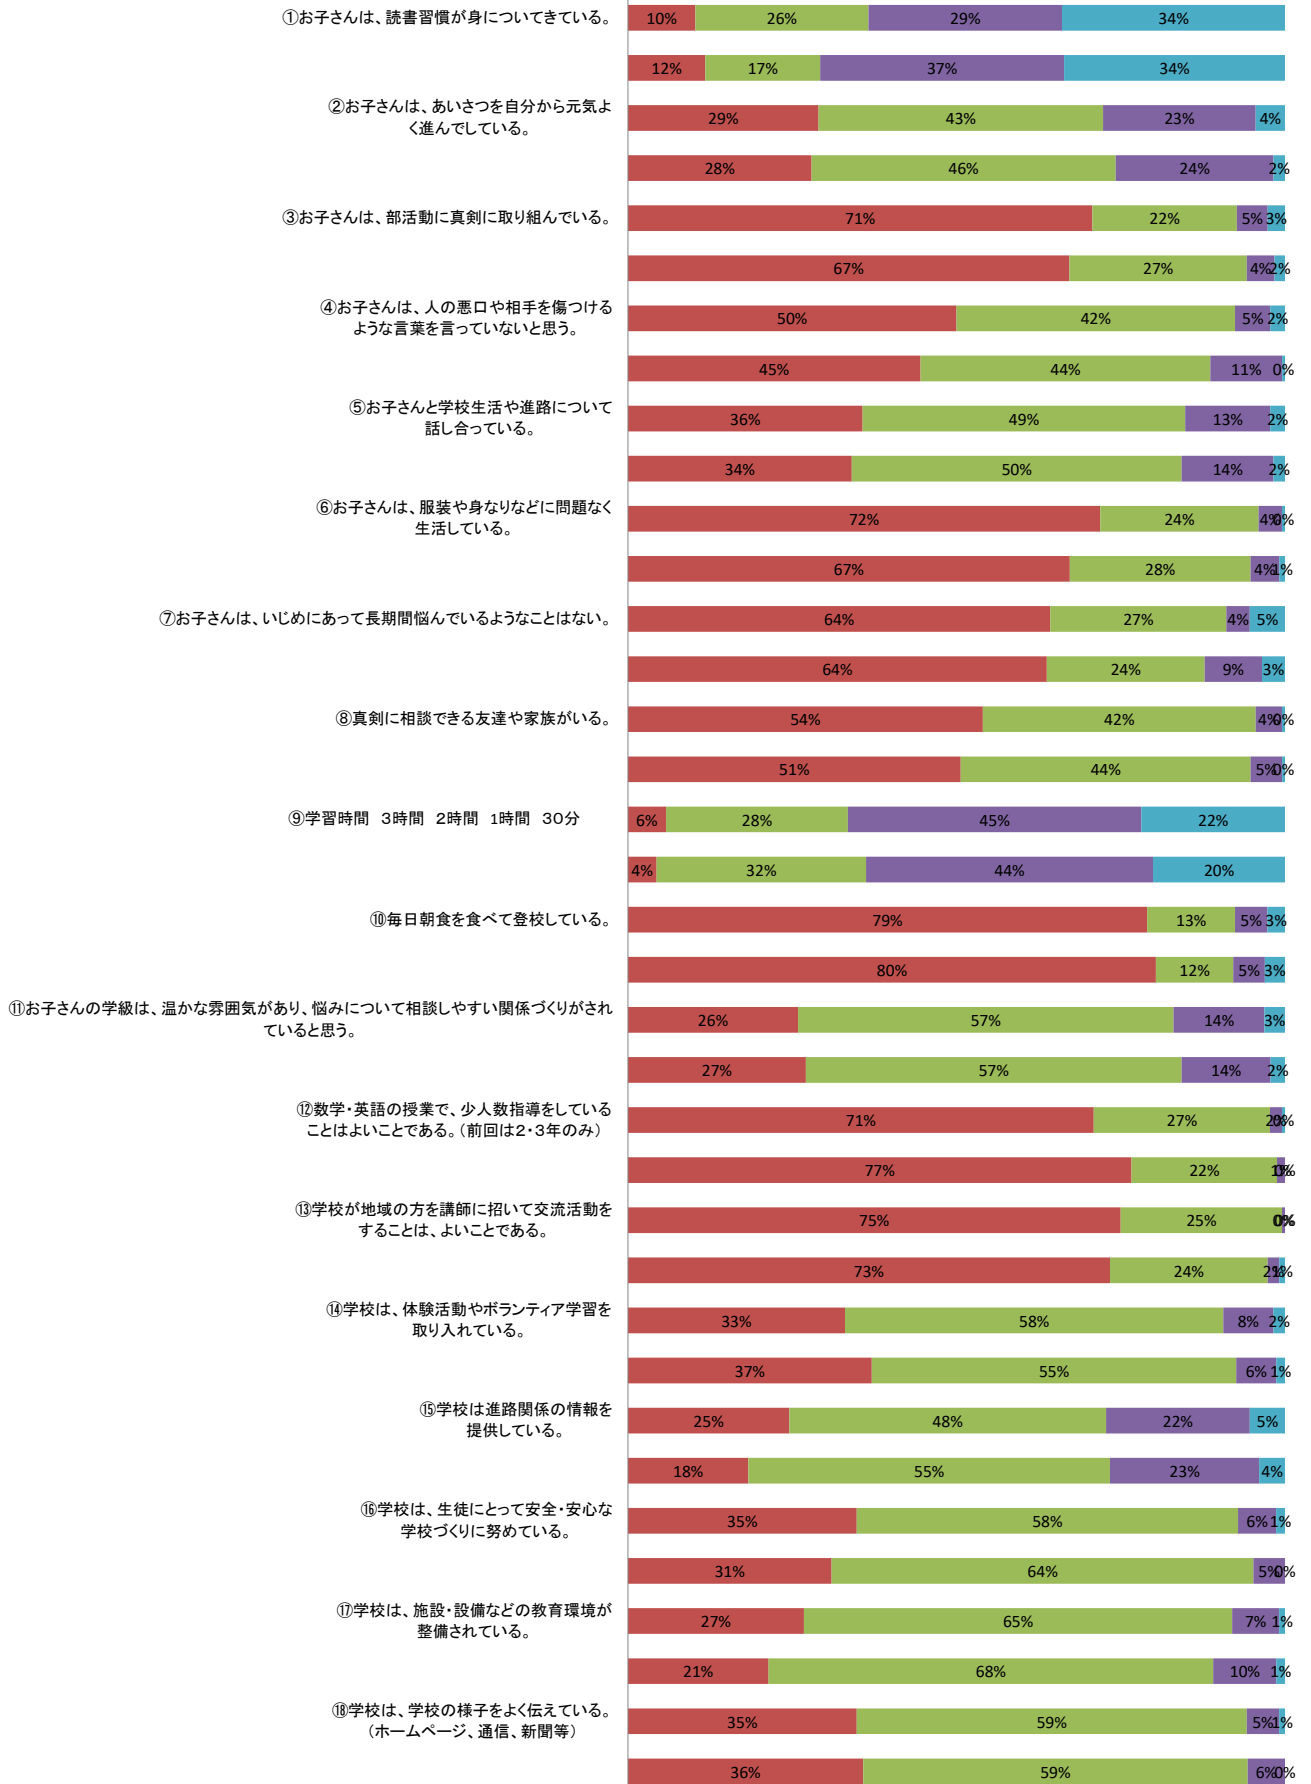

学校評価結果

令和6年12月と令和5年12月の学校評価結果(生徒)

別紙2-1

■ そう思う ■ どちらかと言えばそう思う ■ どちらかと言えばそう思わない ■ そう思わない

上段…6年12月の結果
下段…5年12月の結果

令和6年12月と令和5年12月の学校評価(保護者)

別紙2-2

上段…6年12月の結果
下段…5月12月の結果

■ そう思う ■ どちらかと言えばそう思う ■ どちらかと言えばそう思わない ■ そう思わない

令和6年12月と令和5年12月の学校評価(教職員)

別紙2-3

■ そう思う ■ どちらかといえばそう思う ■ どちらかといえばそう思わない ■ そう思わない

上 ... 6年12月の結果
下 ... 5年12月の結果