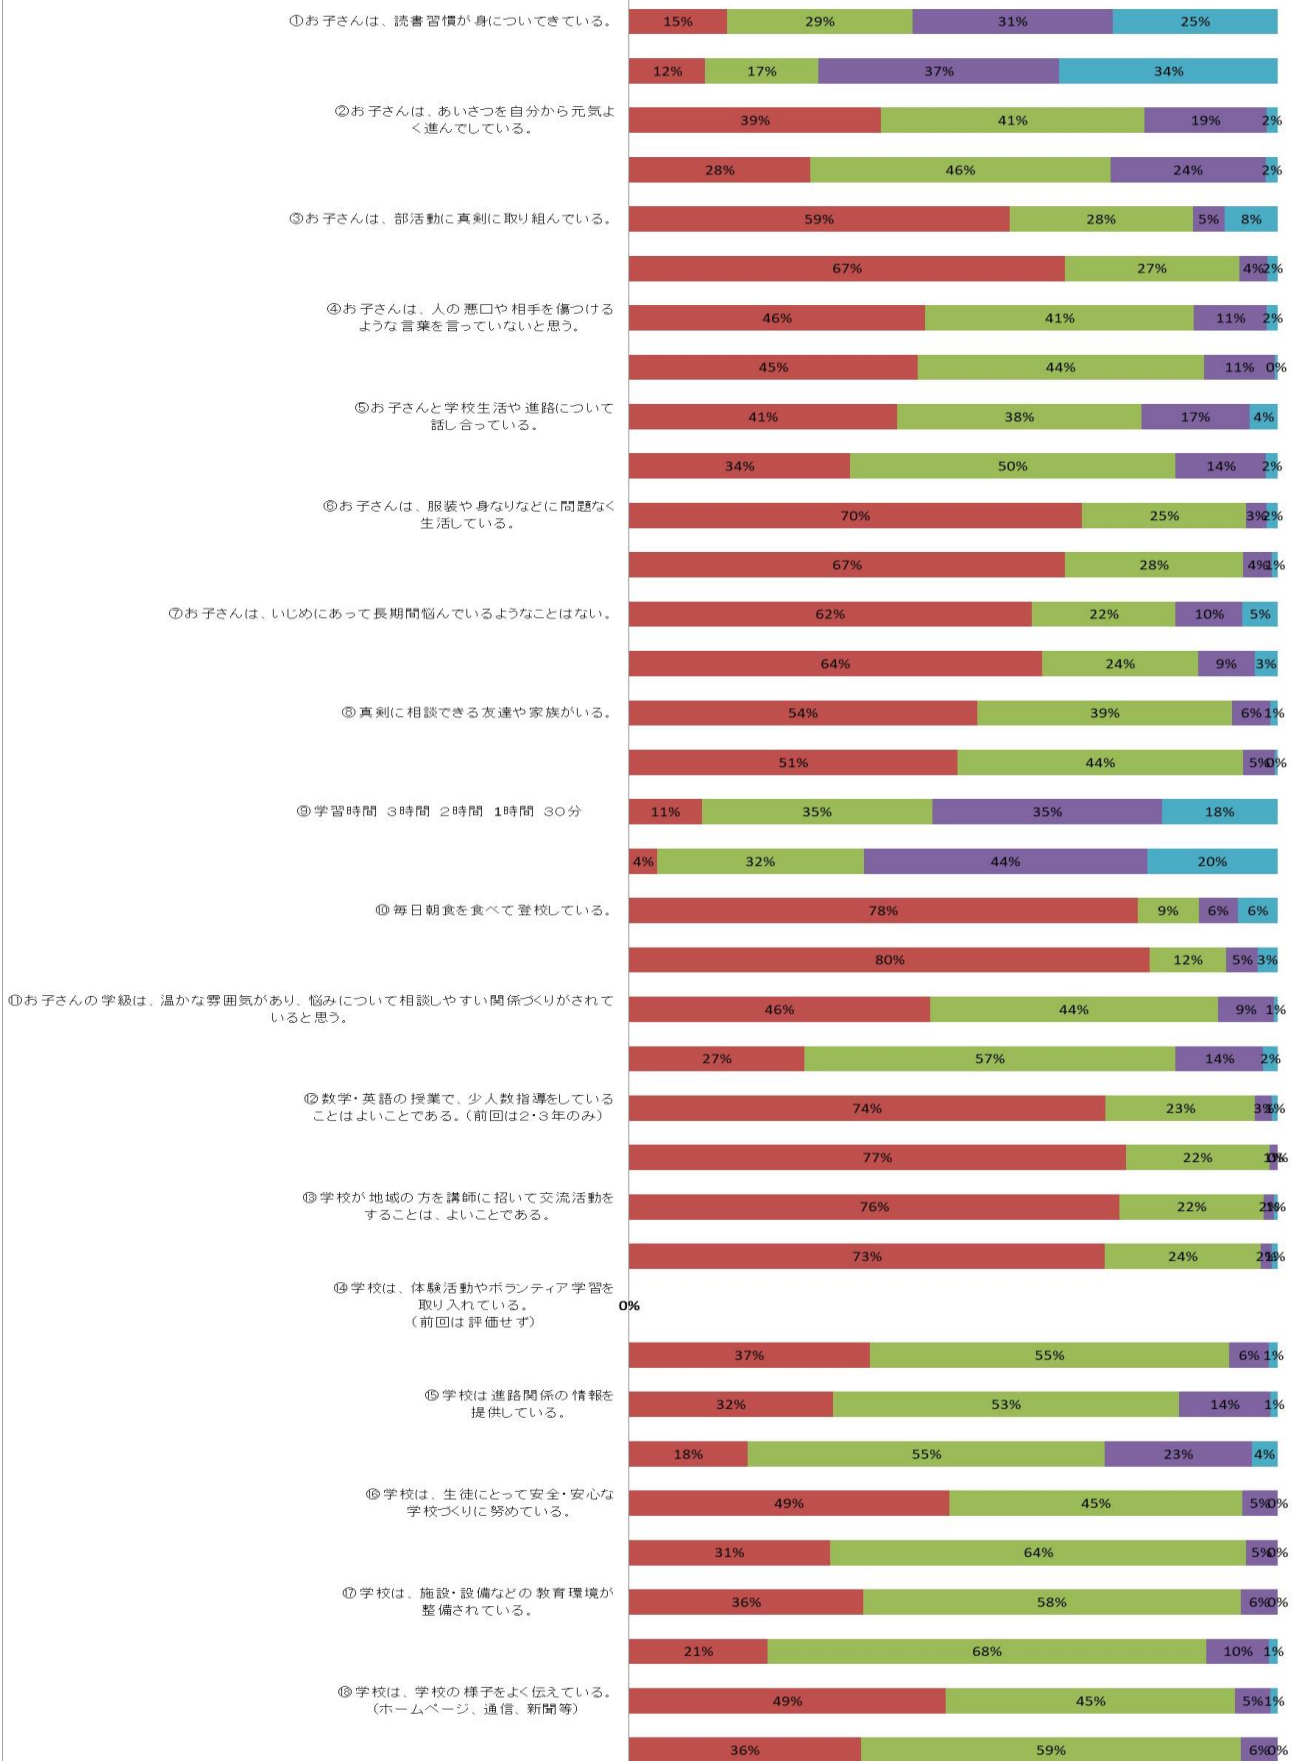

学校評価結果

令和4年12月と令和5年12月の学校評価結果(生徒)

別紙2-1

■ そう思う ■ どちらかと言えばそう思う ■ どちらかと言えばそう思わない ■ そう思わない

上段…4年12月の結果
下段…5年12月の結果

令和4年12月と令和5年12月の学校評価(保護者)

別紙2-2

上段…4年12月の結果
下段…5月12月の結果

■ そう思う ■ どちらかと言えばそう思う ■ どちらかと言えばそう思わない ■ そう思わない

令和4年12月と令和5年12月の学校評価(教職員)

別紙2-3

上 … 4年12月の結果
下 … 5年12月の結果

■ そう思う ■ どちらかといえばそう思う ■ どちらかといえばそう思わない ■ そう思わない