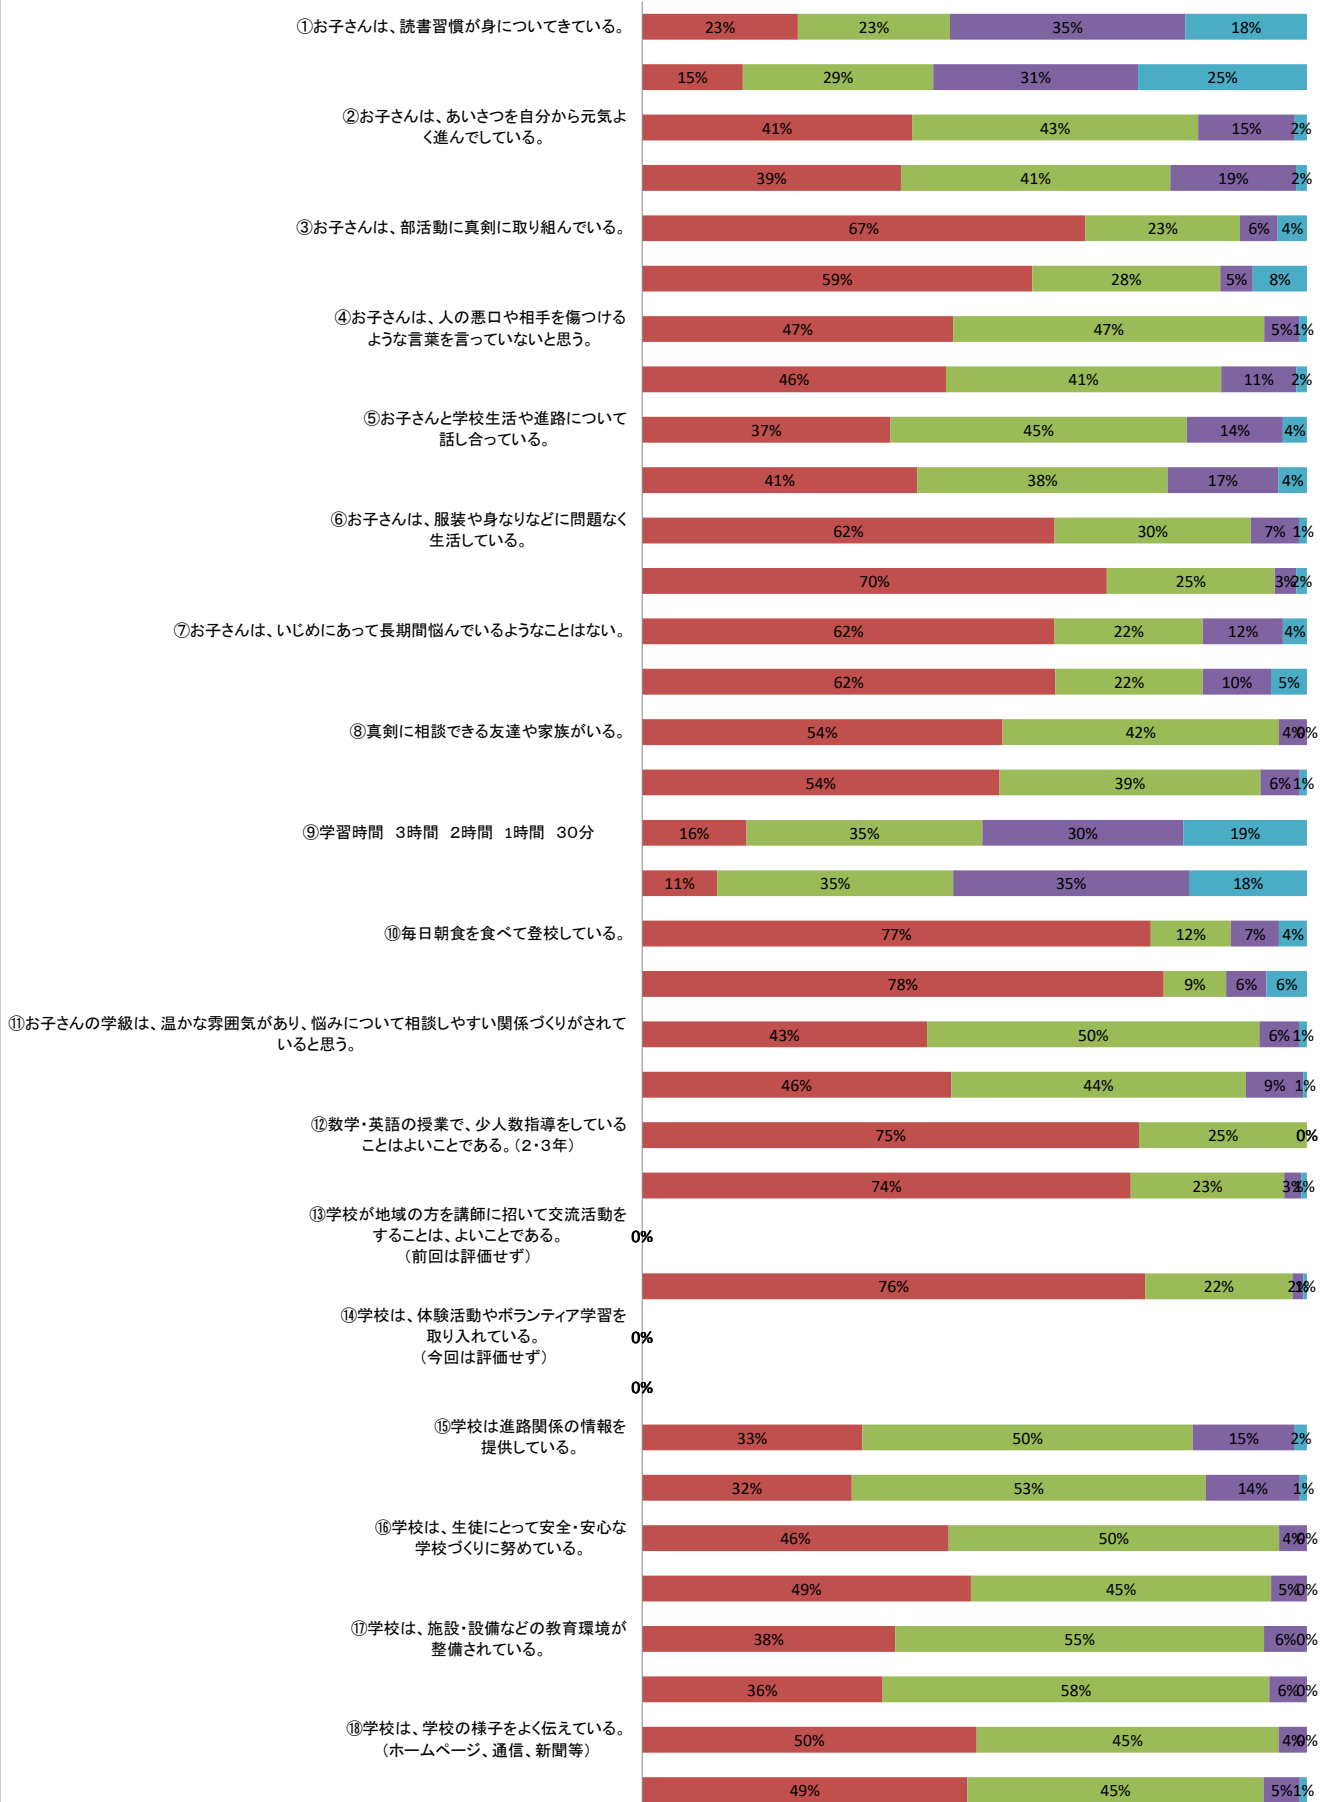

## 令和3年12月と令和4年12月の学校評価結果(生徒)

別紙2-1

■ そう思う    ■ どちらかと言えばそう思う    ■ どちらかと言えばそう思わない    ■ そう思わない

上段…3年12月の結果  
下段…4年12月の結果

令和3年12月と令和4年12月の学校評価(保護者)

別紙2-2

上段…3年12月の結果  
下段…4月12月の結果

■ そう思う ■ どちらかと言えばそう思う ■ どちらかと言えばそう思わない ■ そう思わない