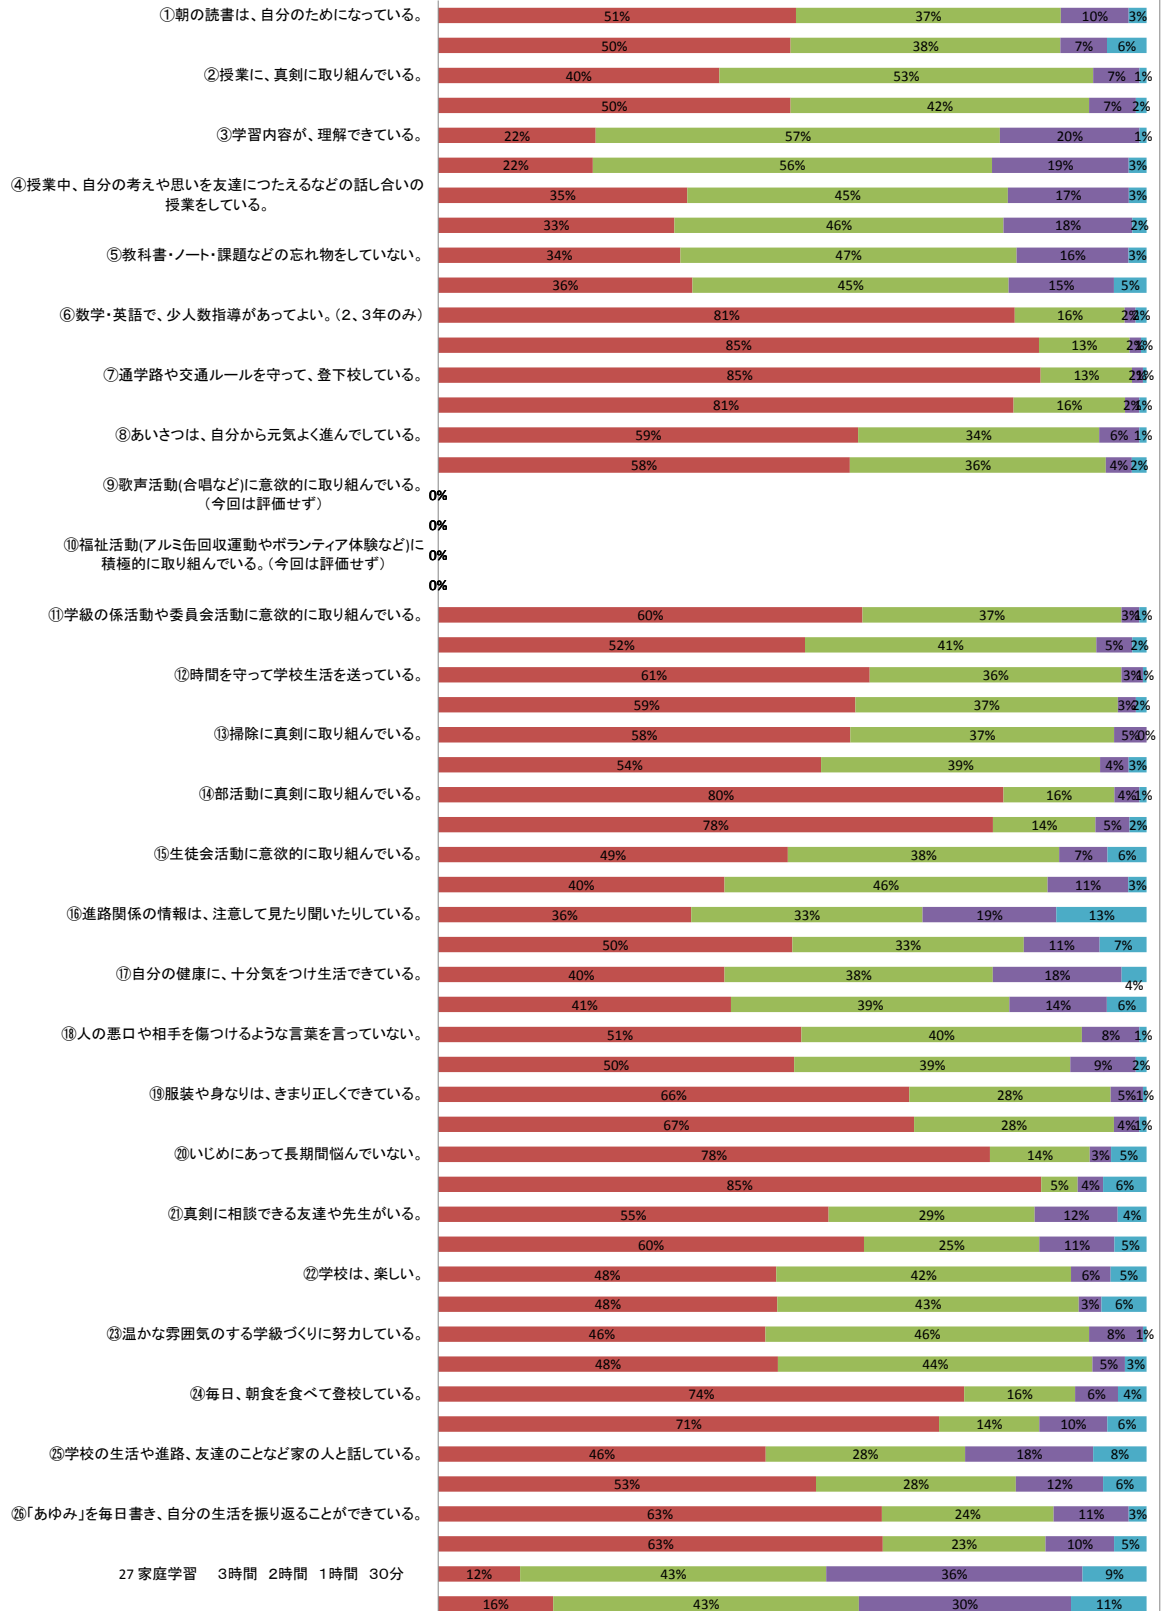

学校評価結果

令和3年7月と令和3年12月の学校評価結果(生徒)

別紙2-1

■ そう思う ■ どちらかと言えばそう思う ■ どちらかと言えばそう思わない ■ そう思わない

上段…3年7月の結果
下段…3年12月の結果

令和3年7月と令和3年12月の学校評価(保護者)

■ そう思う ■ どちらかと言えばそう思う ■ どちらかと言えばそう思わない ■ そう思わない

上段…3年7月の結果
下段…3月12月の結果

令和3年7月と令和3年12月の学校評価(教職員)

別紙2-3

上 ... 3年7月の結果
下 ... 3年12月の結果

■ そう思う ■ どちらかといえばそう思う ■ どちらかといえばそう思わない ■ そう思わない