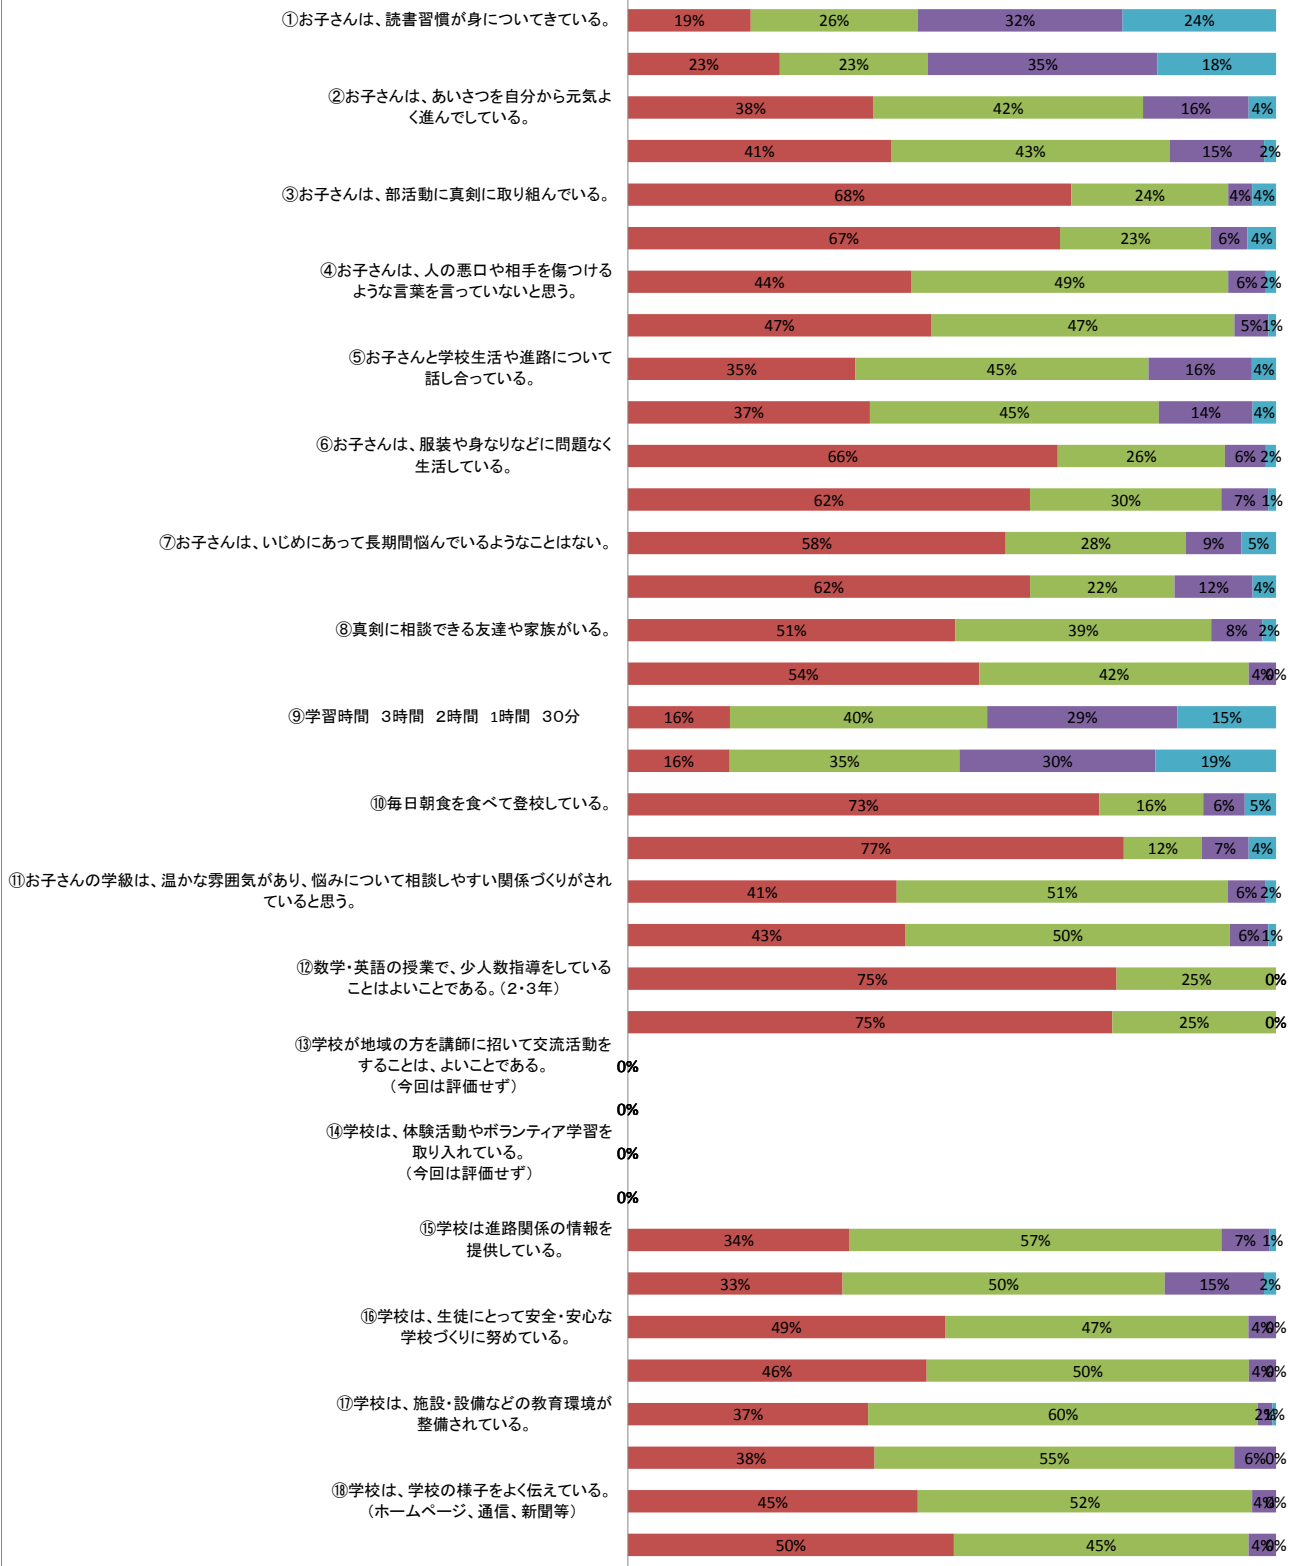

学校評価結果

令和3年7月と令和3年12月の学校評価結果(生徒)

別紙2-1

■ そう思う ■ どちらかと言えばそう思う ■ どちらかと言えばそう思わない ■ そう思わない

上段…3年7月の結果
下段…3年12月の結果

令和3年7月と令和3年12月の学校評価(保護者)

■ そう思う ■ どちらかと言えばそう思う ■ どちらかと言えばそう思わない ■ そう思わない

上段…3年7月の結果
下段…3月12月の結果

令和3年7月と令和3年12月の学校評価(教職員)

別紙2-3

上 ... 3年7月の結果
下 ... 3年12月の結果

■ そう思う ■ どちらかといえばそう思う ■ どちらかといえばそう思わない ■ そう思わない