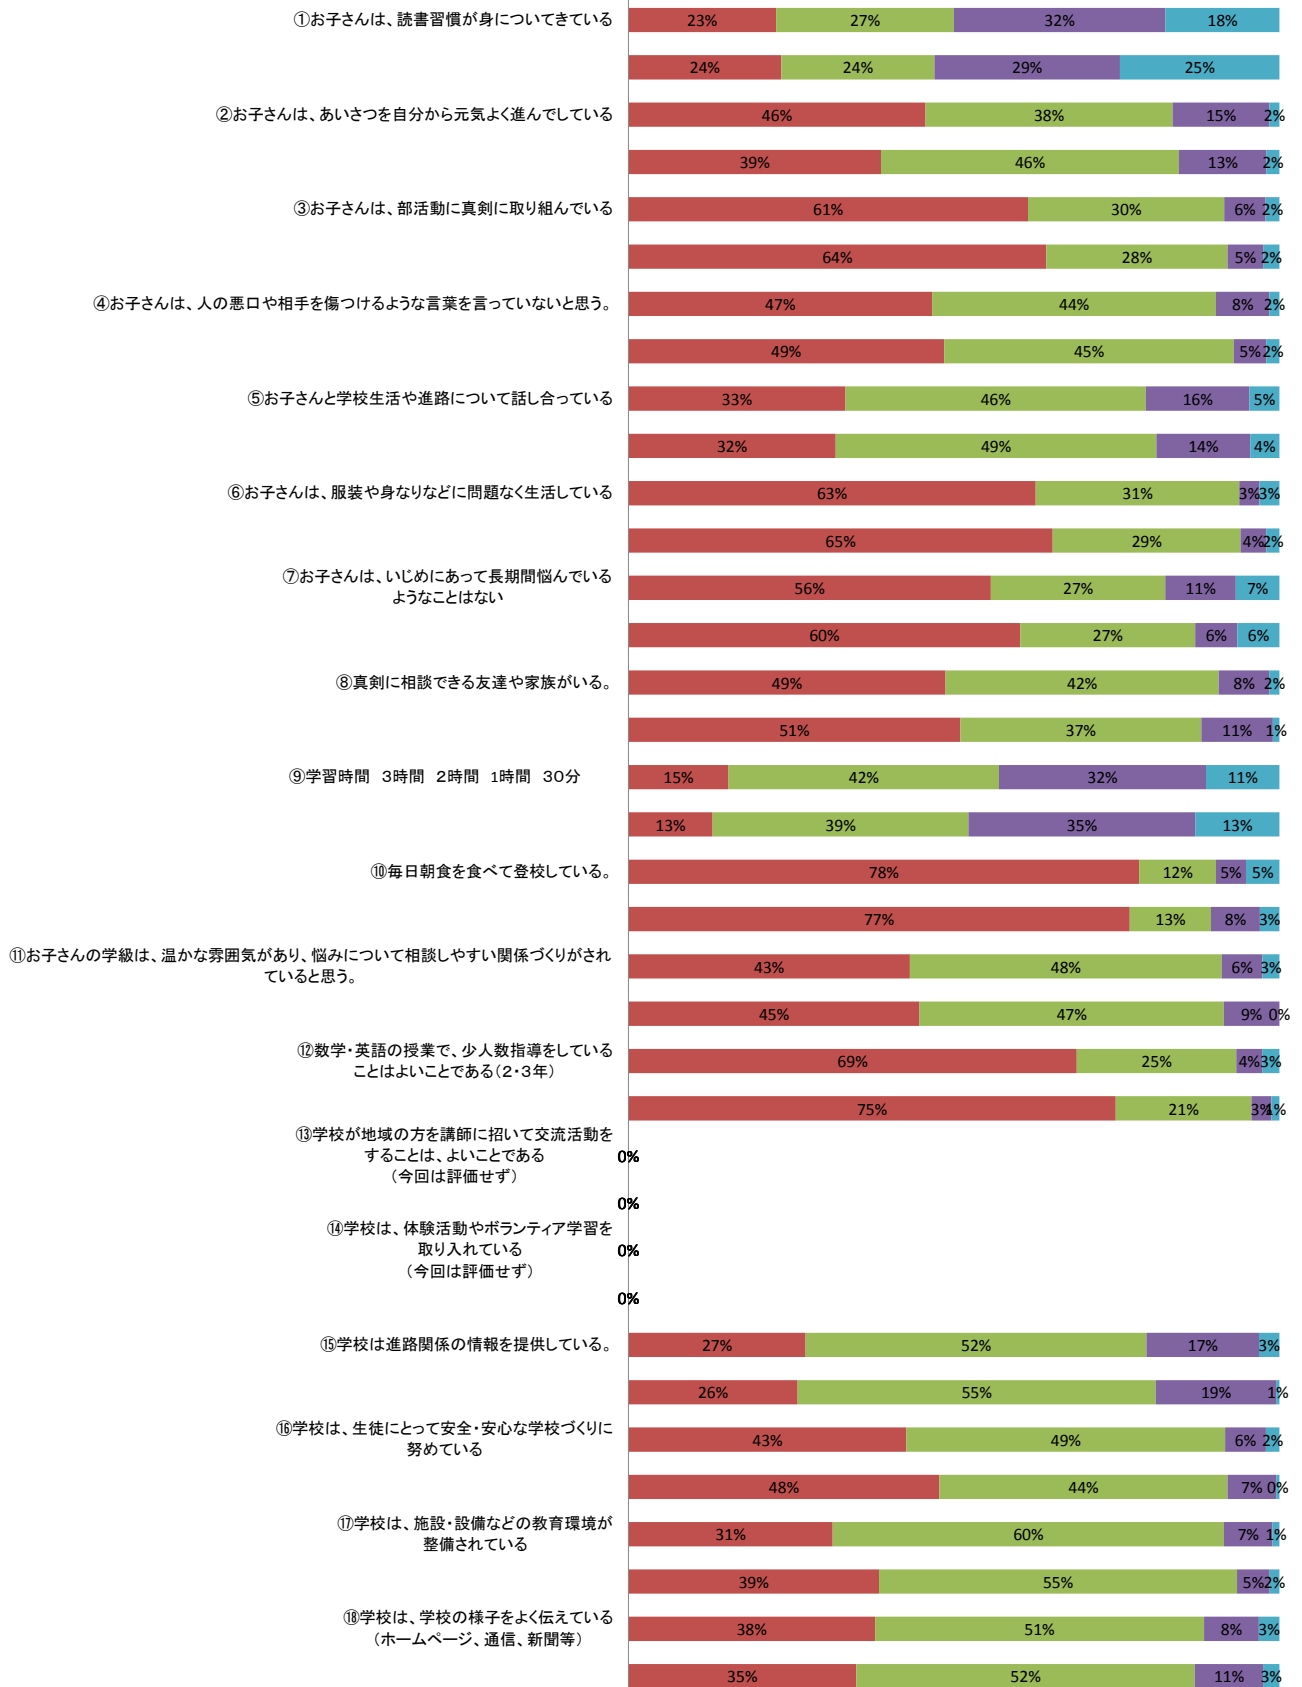

学校評価結果

令和2年12月と令和2年8月の学校評価結果(生徒)

別紙2

■ そう思う ■ どちらかと言えばそう思う ■ どちらかと言えばそう思わない ■ そう思わない

上段…2年12月の結果
下段…2年8月の結果

令和2年12月と令和2年8月の学校評価(保護者)

■ そう思う ■ どちらかと言えばそう思う ■ どちらかと言えばそう思わない ■ そう思わない

上段…2年12月の結果
下段…2月8月の結果

令和2年12月と令和2年8月の学校評価(教職員)

別紙2-3

■ そう思う ■ どちらかといえばそう思う ■ どちらかといえばそう思わない ■ そう思わない

上 … 2年12月の結果
下 … 2年8月の結果