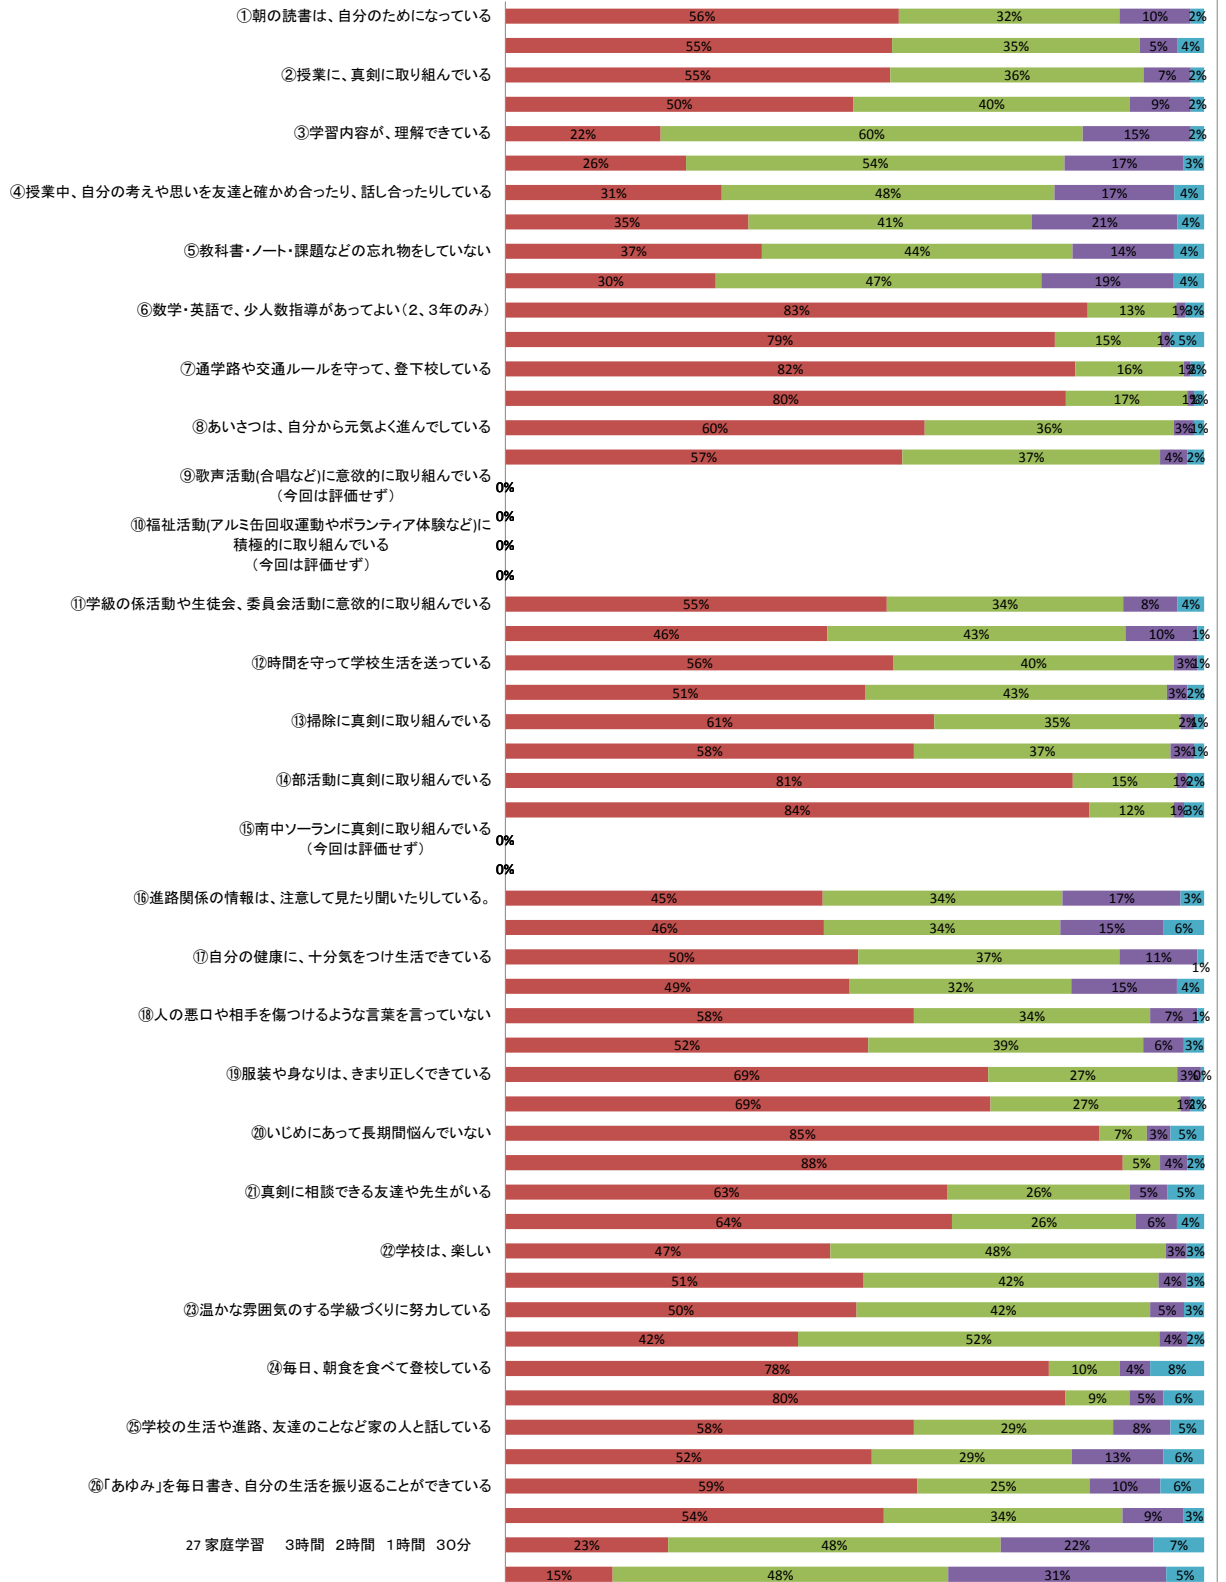

学校評価結果

令和2年12月と令和2年8月の学校評価結果(生徒)

別紙2

■ そう思う ■ どちらかと言えばそう思う ■ どちらかと言えばそう思わない ■ そう思わない

上段…2年12月の結果
下段…2年8月の結果

令和2年12月と令和2年8月の学校評価(保護者)

■ そう思う ■ どちらかと言えばそう思う ■ どちらかと言えばそう思わない ■ そう思わない

上段…2年12月の結果
下段…2月8月の結果

令和2年12月と令和2年8月の学校評価(教職員)

別紙2-3

■ そう思う ■ どちらかといえばそう思う ■ どちらかといえばそう思わない ■ そう思わない

上 … 2年12月の結果
下 … 2年8月の結果